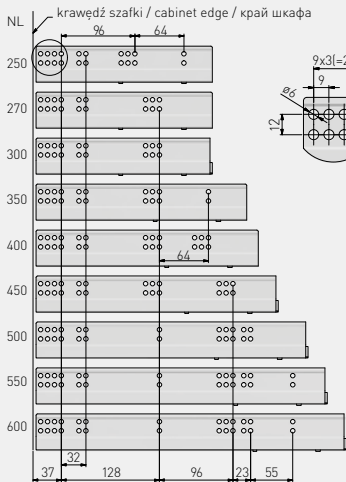

Prowadnica dolnego montażu push to open 0FPO
Undermount drawer slide push to open 0FPO
Направляющая нижнего монтажа push to open 0FPO

Możliwość zastosowania stabilizatora
PB-D-P20STAB
Can be used with stabilizer
PB-D-P20STAB
Возможность использования стабилизатора
PB-D-P20STAB

NL = długość nominalna prowadnicy
nominal slide length
номинальная длина направляющей
AV = strata wysuwu
extension loss
потеря на выдвигении

	L mm	AV mm		kg		
PB-0FPO-250	250	26	pełny full полное	25	ocynk galvanized гальваника	stal steel сталь
PB-0FPO-270	270					
PB-0FPO-300	300					
PB-0FPO-350	350					
PB-0FPO-400	400					
PB-0FPO-450	450					
PB-0FPO-500	500					
PB-0FPO-550	550					
PB-0FPO-600	600