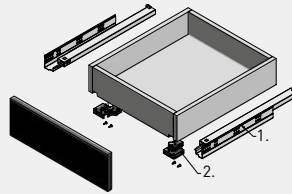

Prowadnica dolnego montażu push to open 0FPO
Undermount drawer slide push to open 0FPO
Направляющая нижнего монтажа push to open 0FPO

Możliwość zastosowania stabilizatora
PB-D-P20STAB
Can be used with stabilizer
PB-D-P20STAB
Возможность использования стабилизатора
PB-D-P20STAB

NL = długość nominalna prowadnicy
nominal slide length
номинальная длина направляющей
AV = strata wysuwu
extension loss
потеря на выдвигении

	L mm	AV mm		kg		
PB-0FPO-250	250	26	pełny full полное	25	ocynk galvanized гальваника	stal steel сталь
PB-0FPO-270	270					
PB-0FPO-300	300					
PB-0FPO-350	350					
PB-0FPO-400	400					
PB-0FPO-450	450					
PB-0FPO-500	500					
PB-0FPO-550	550					
PB-0FPO-600	600