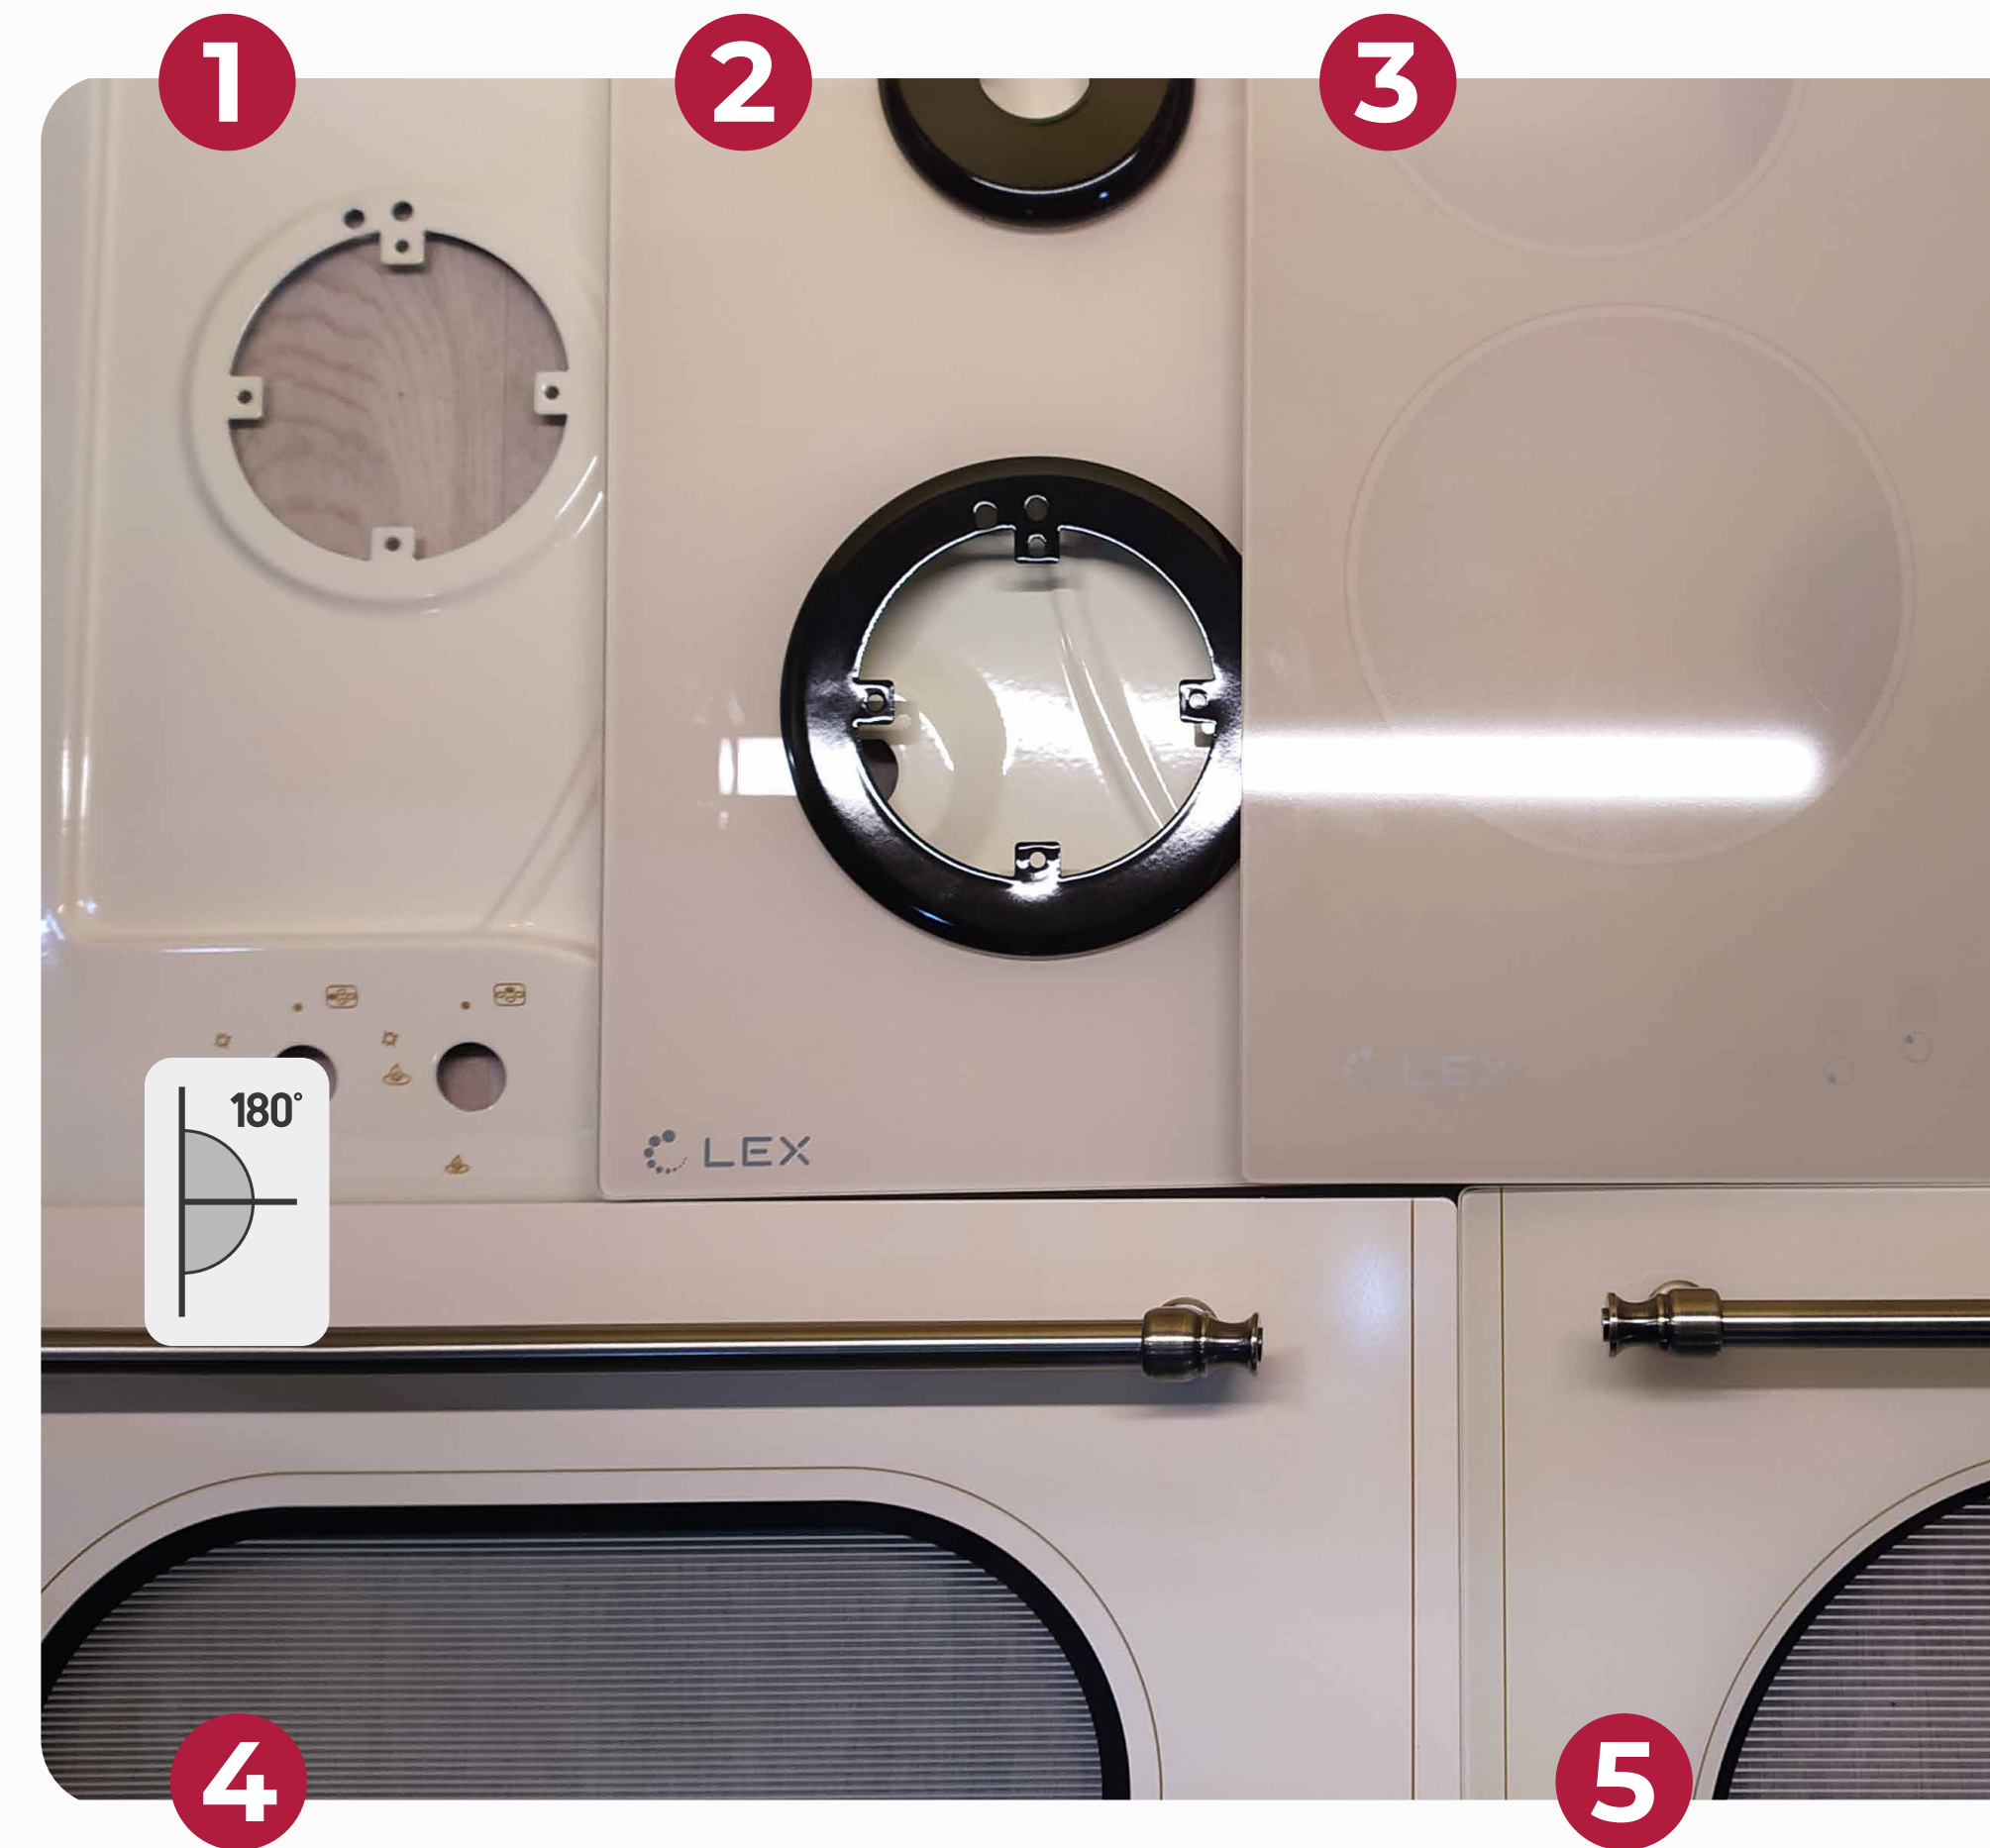

# СОЧЕТАНИЕ ТЕХНИКИ LEX В ЦВЕТЕ IVORY

ГАЗОВАЯ ВАРОЧНАЯ ПОВЕРХНОСТЬ  
**LEX GVE 643C IV**

ГАЗОВАЯ ВАРОЧНАЯ ПОВЕРХНОСТЬ  
**LEX GVG 642 IV**

ЭЛЕКТРИЧЕСКАЯ ВАРОЧНАЯ ПАНЕЛЬ  
**LEX EVH 640 IV**

ВСТРАИВАЕМЫЙ ДУХОВОЙ ШКАФ  
**LEX EDM 073C IV**

ВСТРАИВАЕМЫЙ ДУХОВОЙ ШКАФ  
**LEX EDM 4570C IV**

Эмаль-газ и духовой шкаф эмаль, газ-стекло и духовой шкаф стекло сочетается с учетом плоскости.