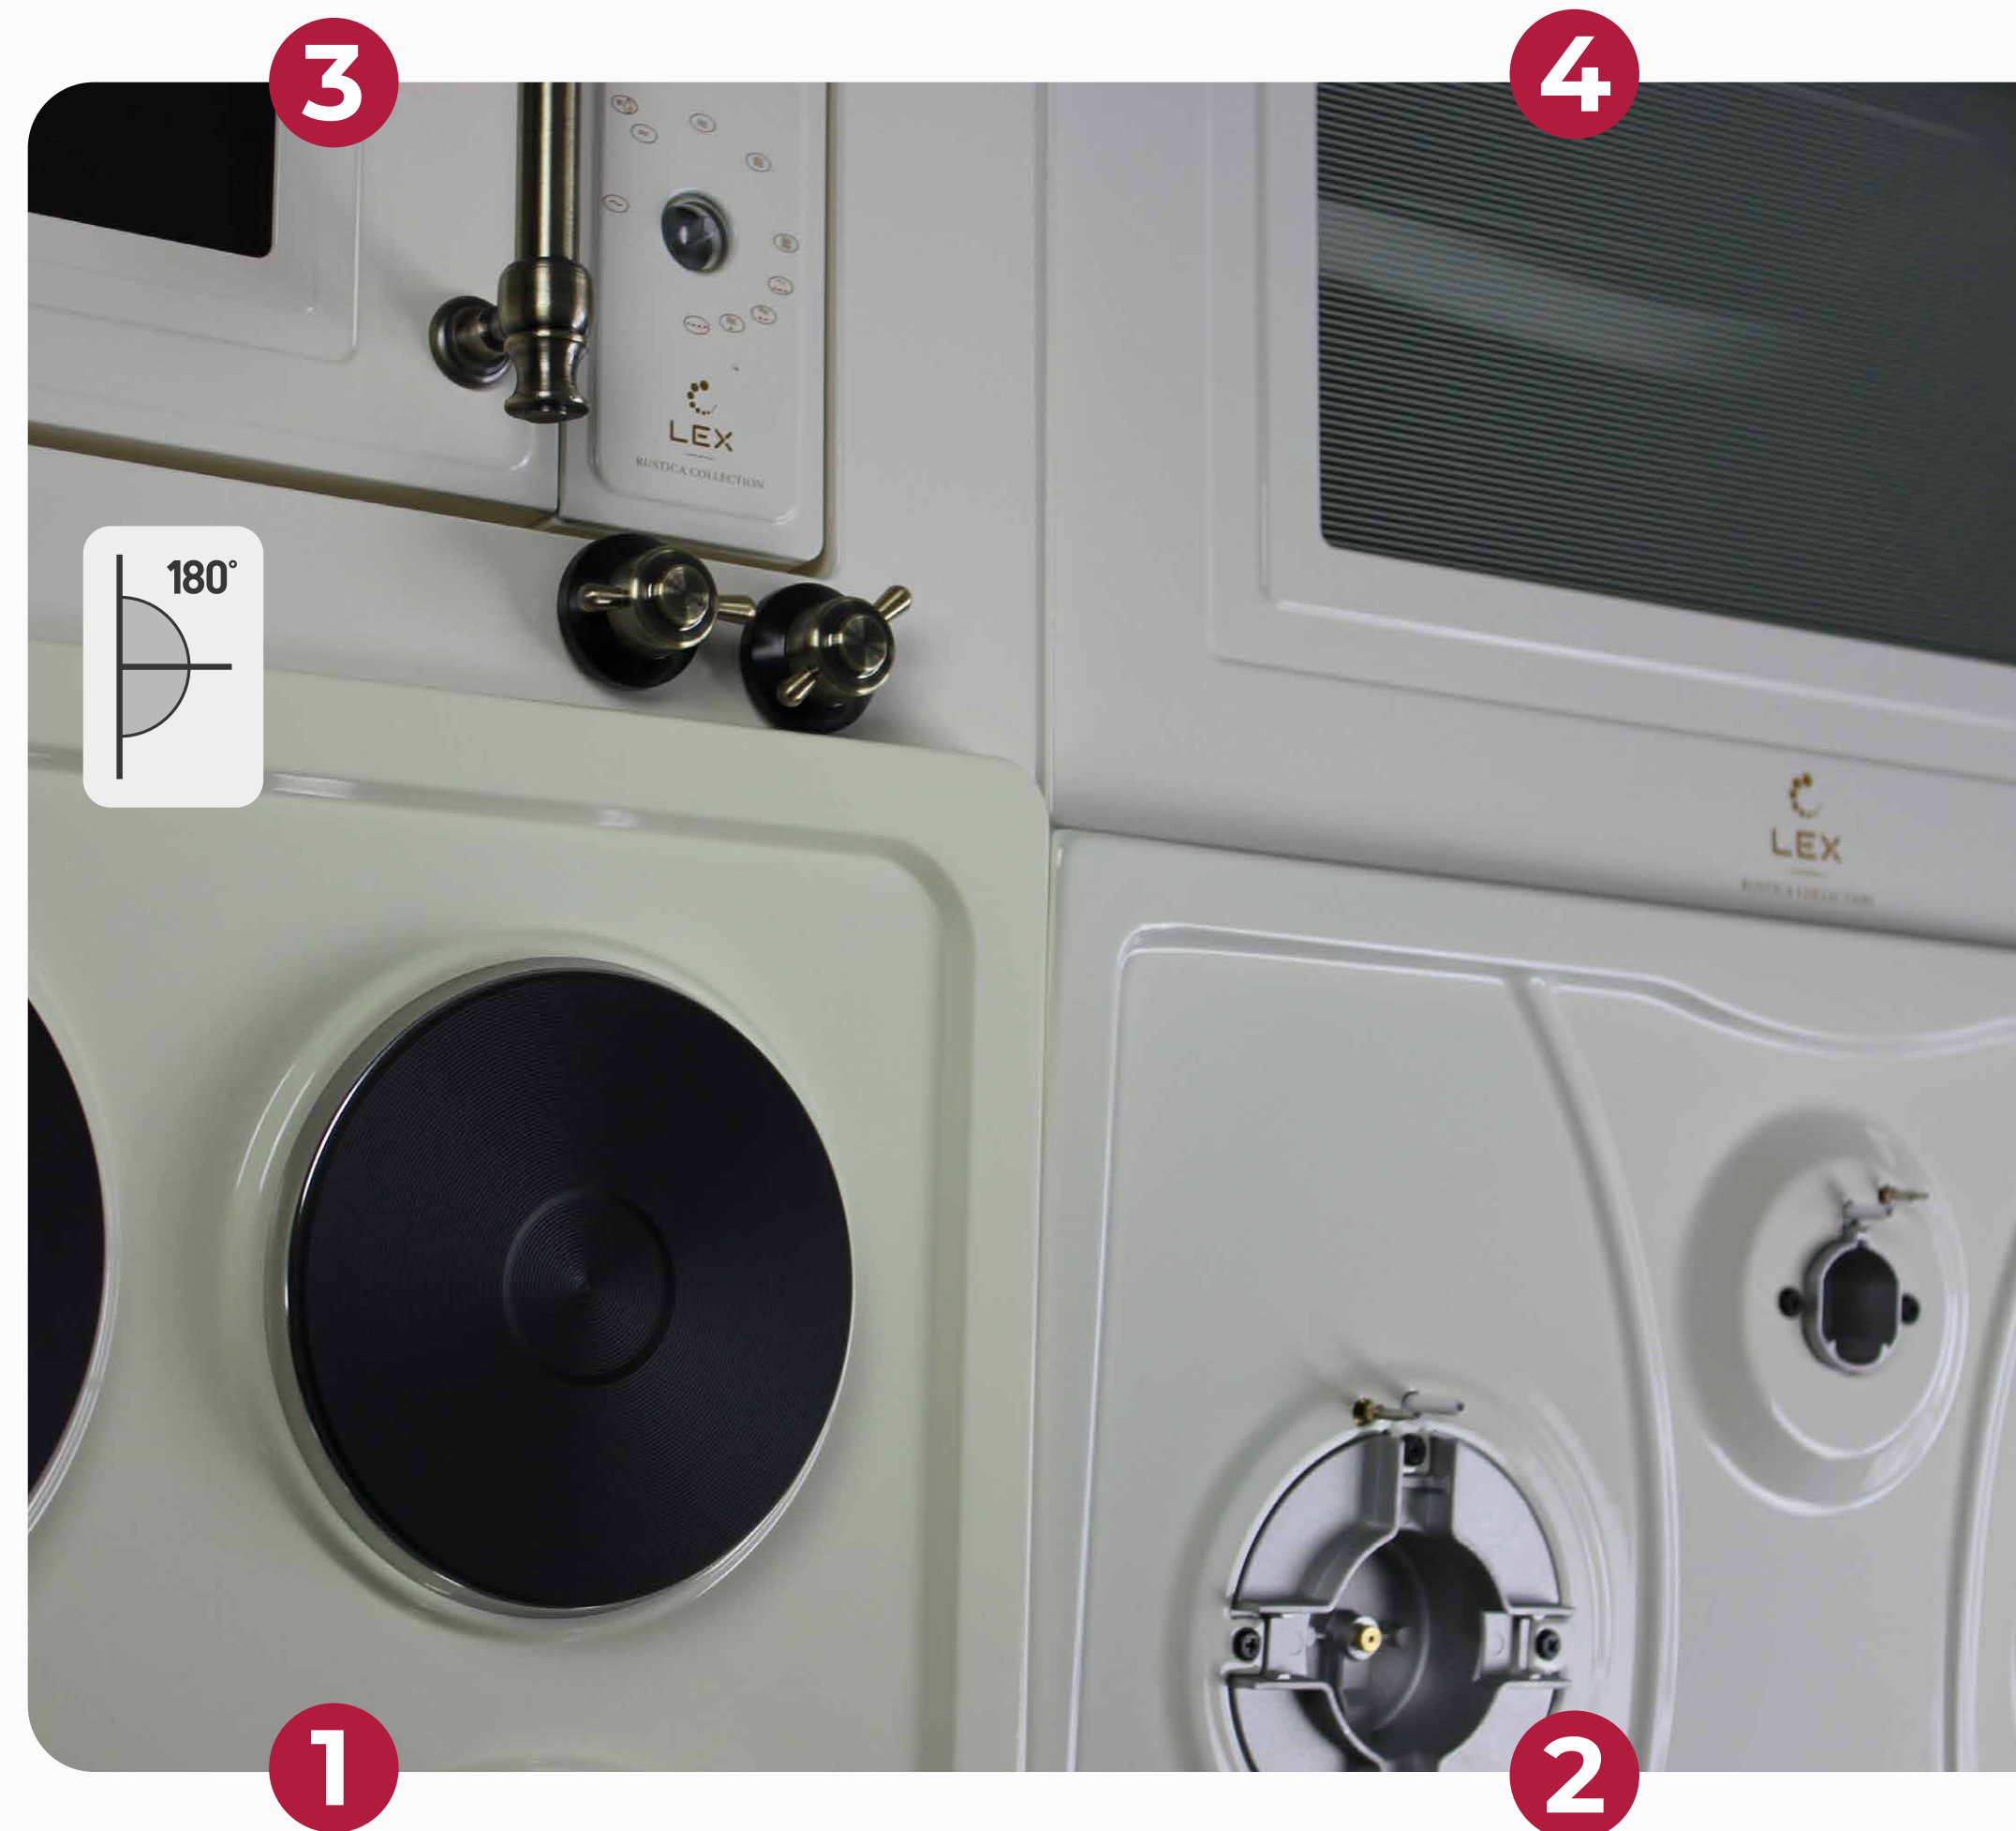

СОЧЕТАНИЕ ТЕХНИКИ LEX В ЦВЕТЕ IVORY LIGHT ■