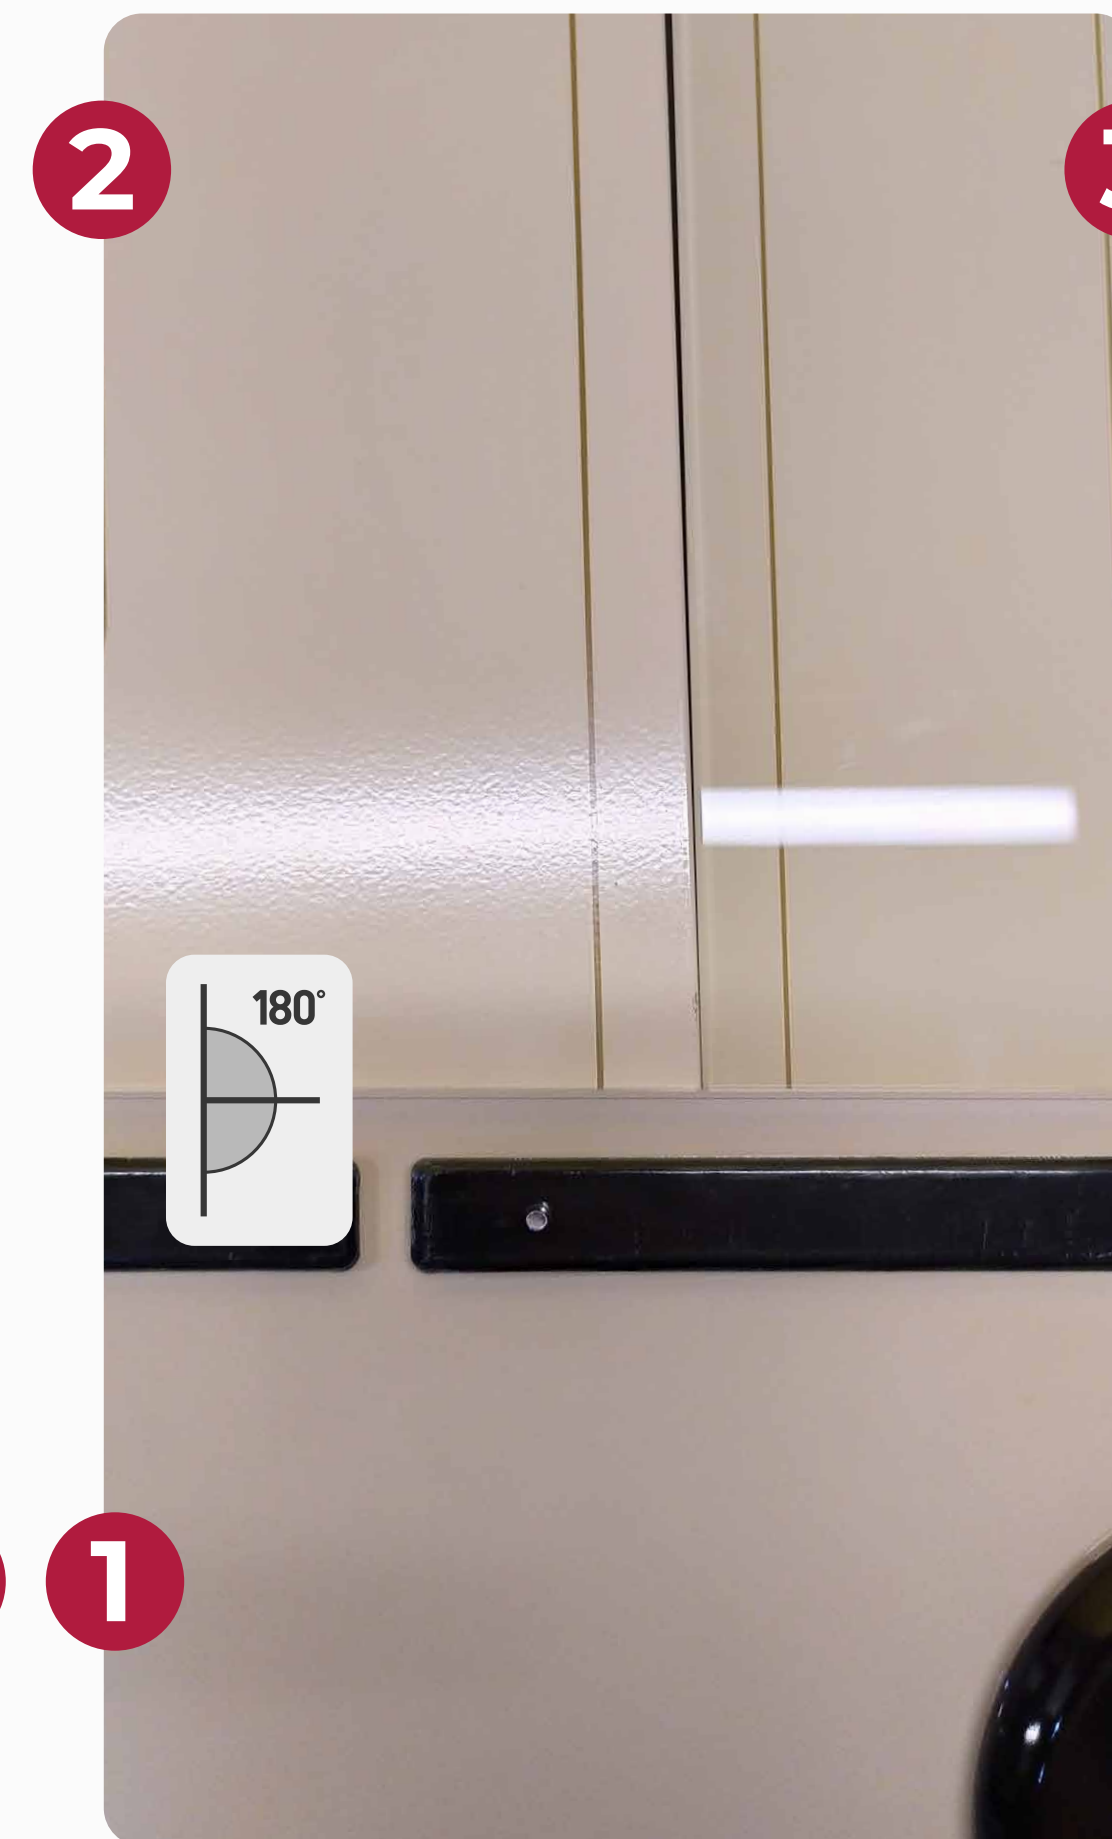

# СОЧЕТАНИЕ ТЕХНИКИ LEX В ЦВЕТЕ IVORY

ГАЗОВАЯ ВАРОЧНАЯ ПОВЕРХНОСТЬ  
**LEX GVG 642 IV**

ВСТРАИВАЕМЫЙ ДУХОВОЙ ШКАФ  
**LEX EDM 073C IV**

ВСТРАИВАЕМЫЙ ДУХОВОЙ ШКАФ  
**LEX EDM 4570C IV**

Стекло-газ варочная поверхность и духовые шкафы. Разница в оттенках заметна, но не критична.