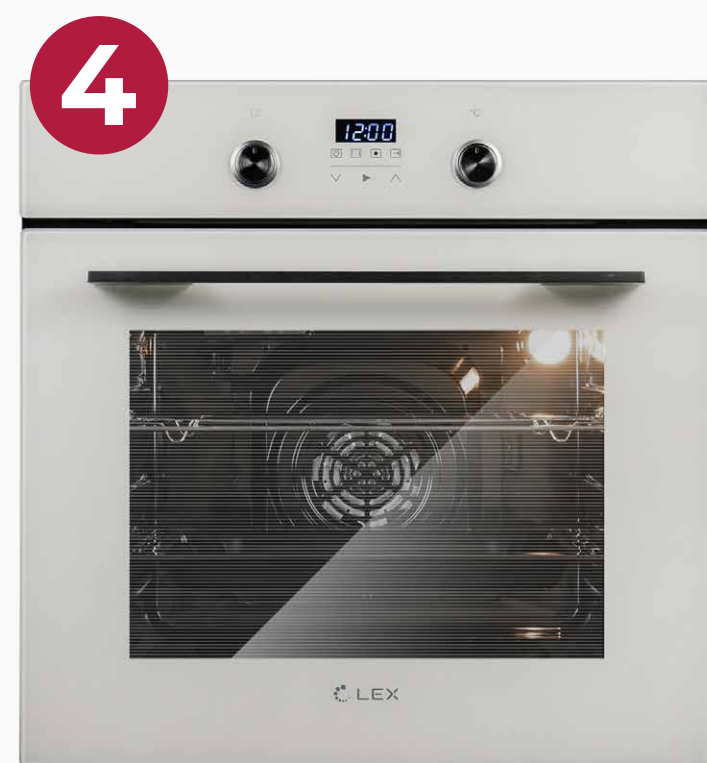

# СОЧЕТАНИЕ ТЕХНИКИ LEX В ЦВЕТЕ IVORY LIGHT

1  
ГАЗОВАЯ ВАРОЧНАЯ ПОВЕРХНОСТЬ  
LEX **GVE 6042 IV LIGHT**

2  
ГАЗОВАЯ ВАРОЧНАЯ ПОВЕРХНОСТЬ  
LEX **GVG 6043 C IV LIGHT**

3  
ВСТРАИВАЕМЫЙ ДУХОВОЙ ШКАФ  
LEX **EDM 6070 C IV LIGHT**

4  
ВСТРАИВАЕМЫЙ ДУХОВОЙ ШКАФ  
LEX **EDP 6092 IV LIGHT**