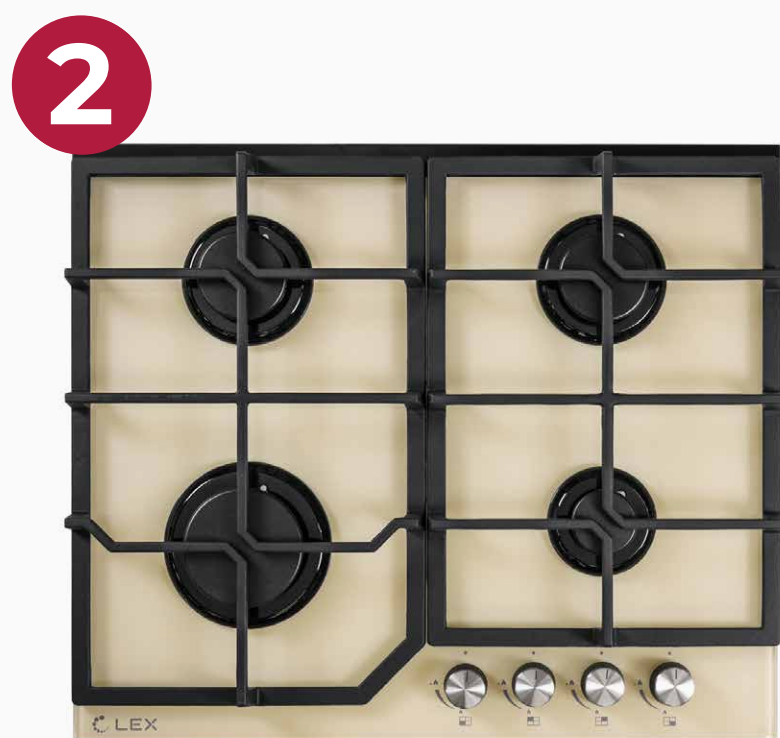

# СОЧЕТАНИЕ ТЕХНИКИ LEX В ЦВЕТЕ IVORY

ЭЛЕКТРИЧЕСКАЯ ВАРОЧНАЯ ПАНЕЛЬ  
**LEX EVH 640 IV**

ВСТРАИВАЕМЫЙ ДУХОВОЙ ШКАФ  
**LEX EDM 073C IV**

ВСТРАИВАЕМЫЙ ДУХОВОЙ ШКАФ  
**LEX EDM 4570C IV**

Стеклокерамика варочная поверхность и духовые шкафы. Очевидно темнее. С учетом освещения от вытяжки. Будет менее заметно. Оба изображения в плоскости но под разным освещением.

# СОЧЕТАНИЕ ТЕХНИКИ LEX В ЦВЕТЕ IVORY

НАКЛОННАЯ КУХОННАЯ ВЫТЯЖКА  
**LEX RIO 600 IV**

ГАЗОВАЯ ВАРОЧНАЯ ПОВЕРХНОСТЬ  
**LEX GVG 642 IV**

ВСТРАИВАЕМЫЙ ДУХОВОЙ ШКАФ  
**LEX EDM 4570C IV**

Вытяжка RIO польского производства отлична по оттенку.